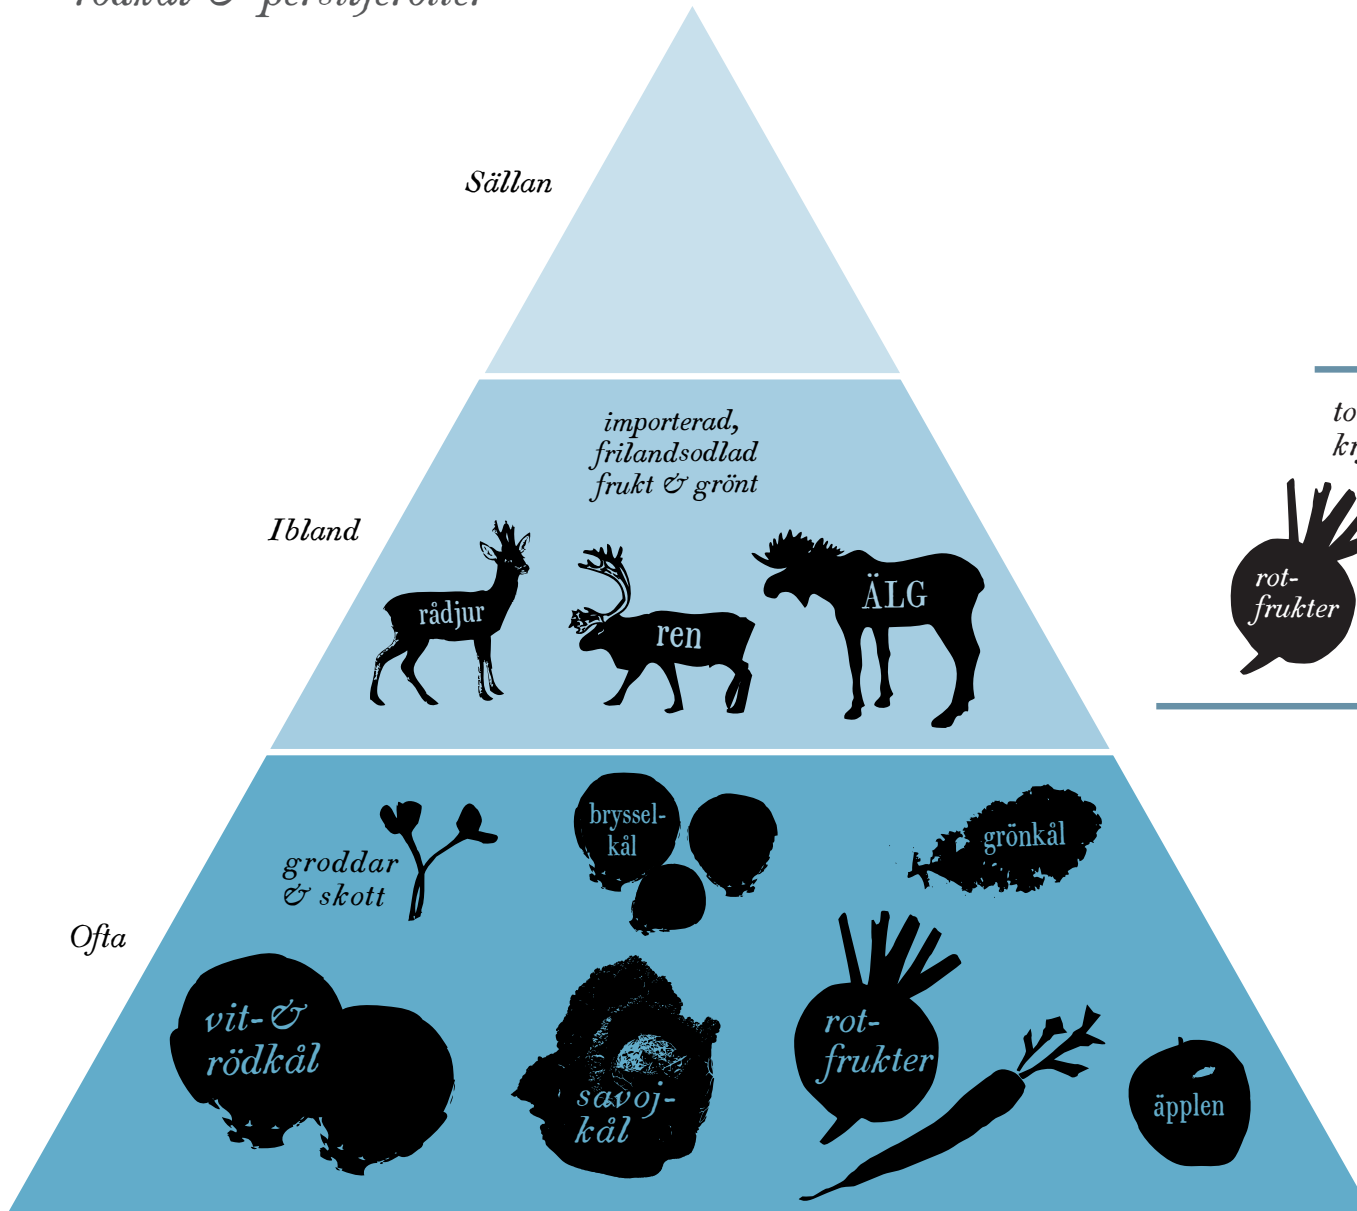

# Vinterförrådet

rödkål & persiljerötter

RIS

SOCKER

Året om

PYRAMIDEN VINTERFÖRRÅDET ska användas tillsammans med året om-pyramiden och är skapad med närproducerade och ekologiska råvaror som utgångspunkt. Pyramidens topp är tom eftersom utbudet av närproducerat är begränsat så här års. Därför kan man under "Vinterförrådet" oftare än annars komplettera med importerade råvaror.