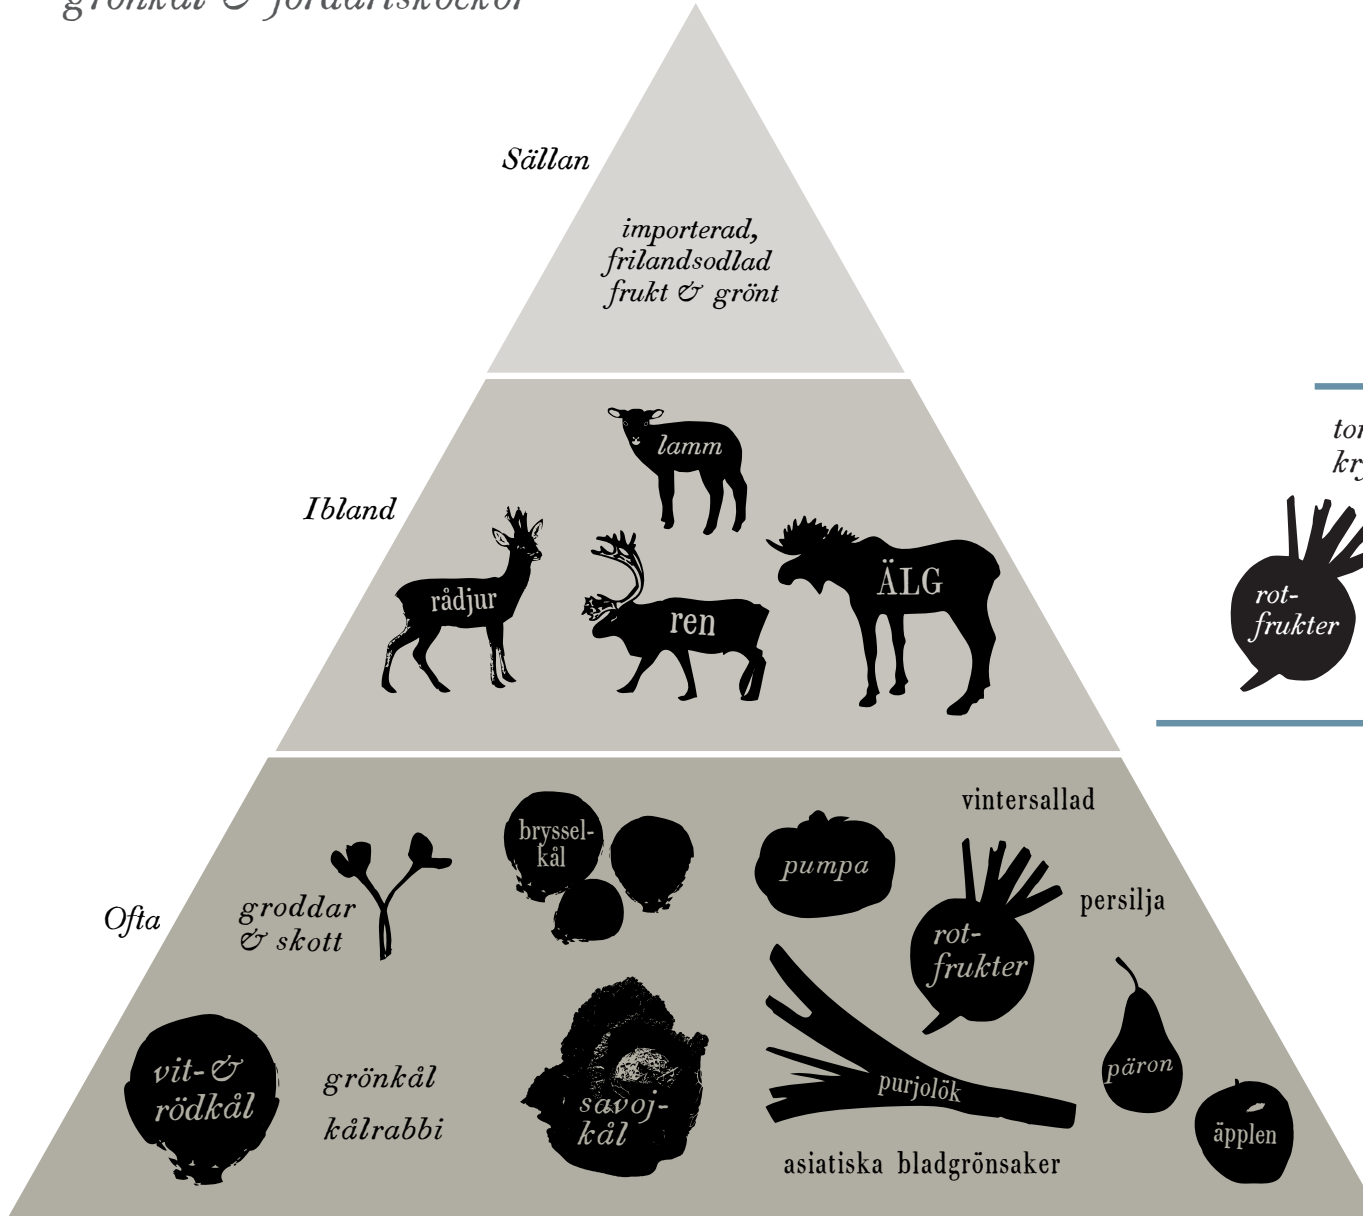

# De frosttåliga

grönkål & jordärtskockor

RIS

SOCKER

PYRAMIDEN DE FROSTTÅLIGA ska användas tillsammans med året om-pyramiden och är skapad med närproducerade och ekologiska råvaror som utgångspunkt.