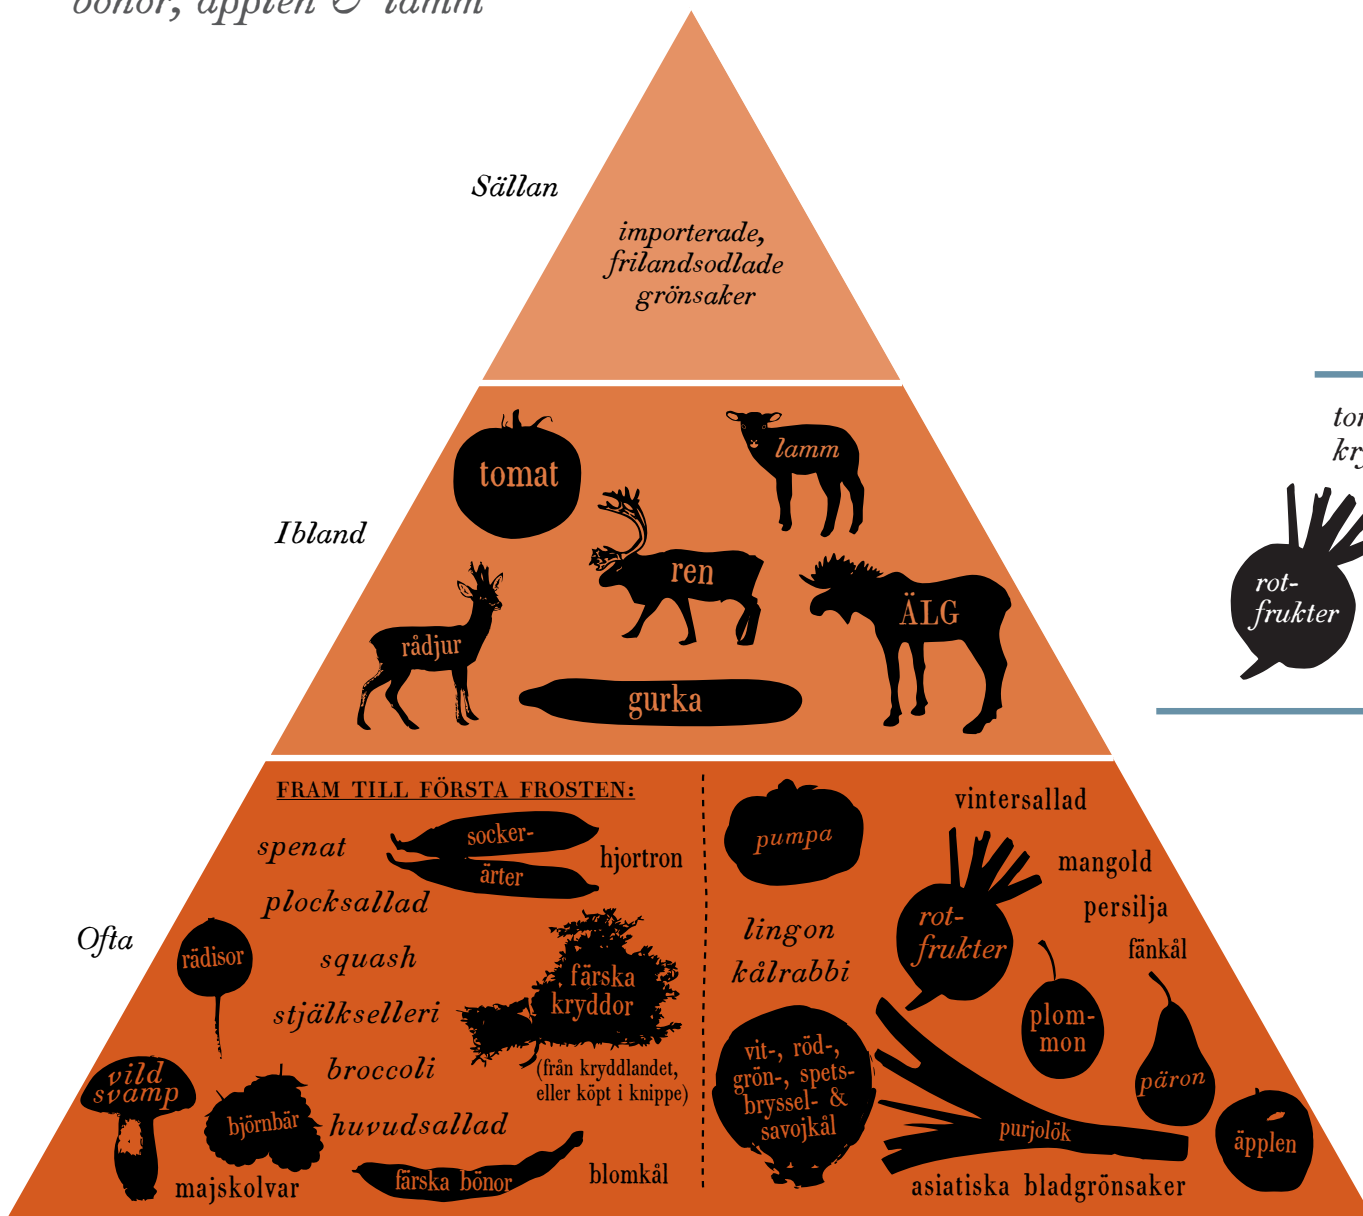

Höstskörden

bönor, äpplen & lamm

PYRAMIDEN HÖSTSKÖRDEN ska användas tillsammans med året om-pyramiden och är skapad med närproducerade och ekologiska råvaror som utgångspunkt.

RIS

SOCKER

Året om