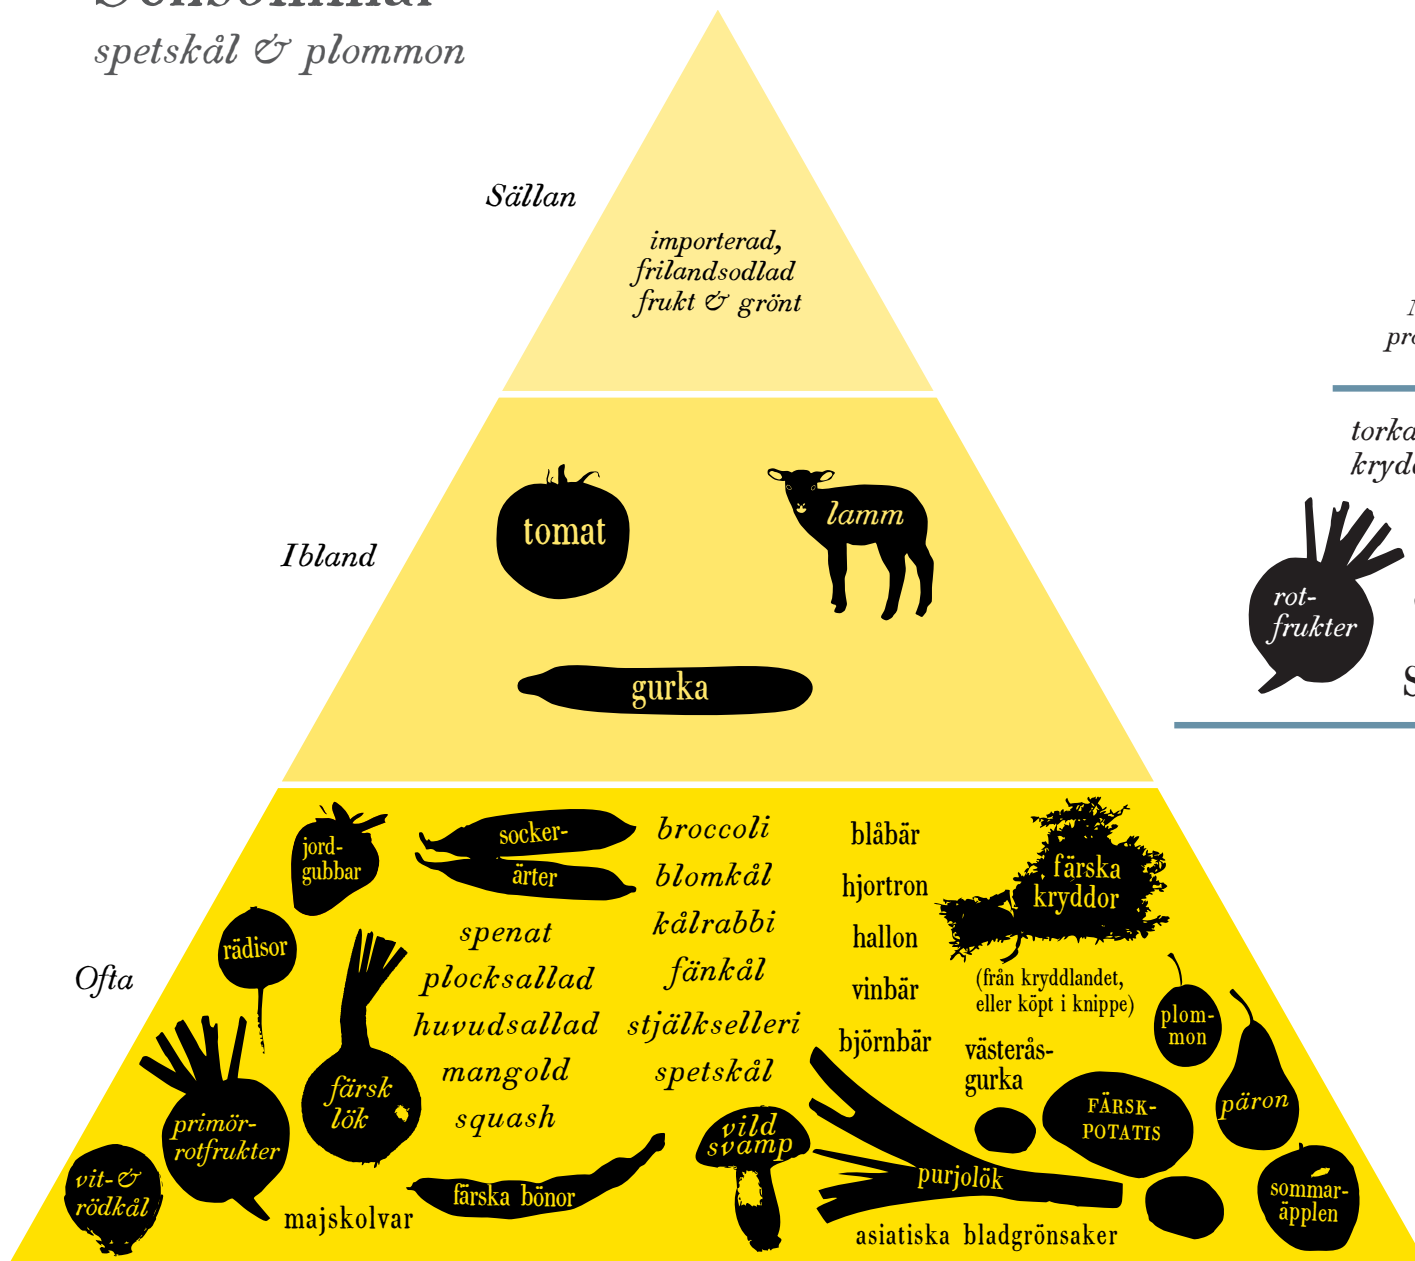

# Sensommar

spetskål & plommon

RIS

SOCKER

PYRAMIDEN SENSOMMAR ska användas tillsammans med året om-pyramiden och är skapad med närproducerade och ekologiska råvaror som utgångspunkt.