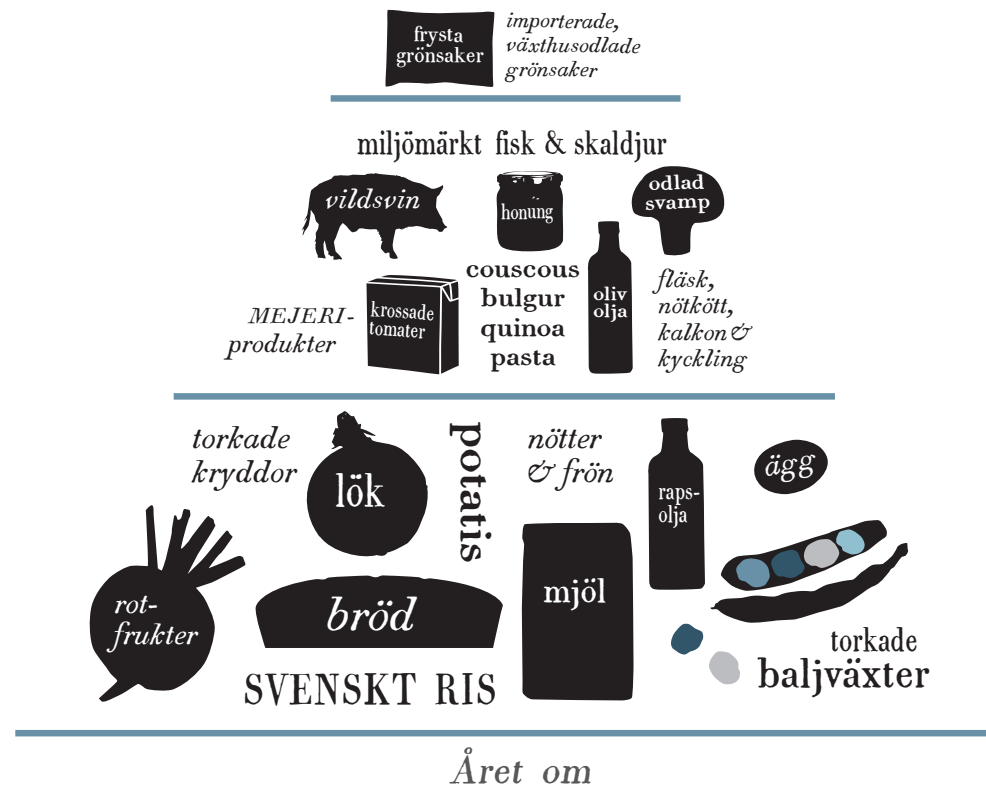

# Sensommar

spetskål & plommon

RIS

SOCKER

PYRAMIDEN SENSOMMAR ska användas tillsammans med året om-pyramiden och är skapad med närproducerade och ekologiska råvaror som utgångspunkt.