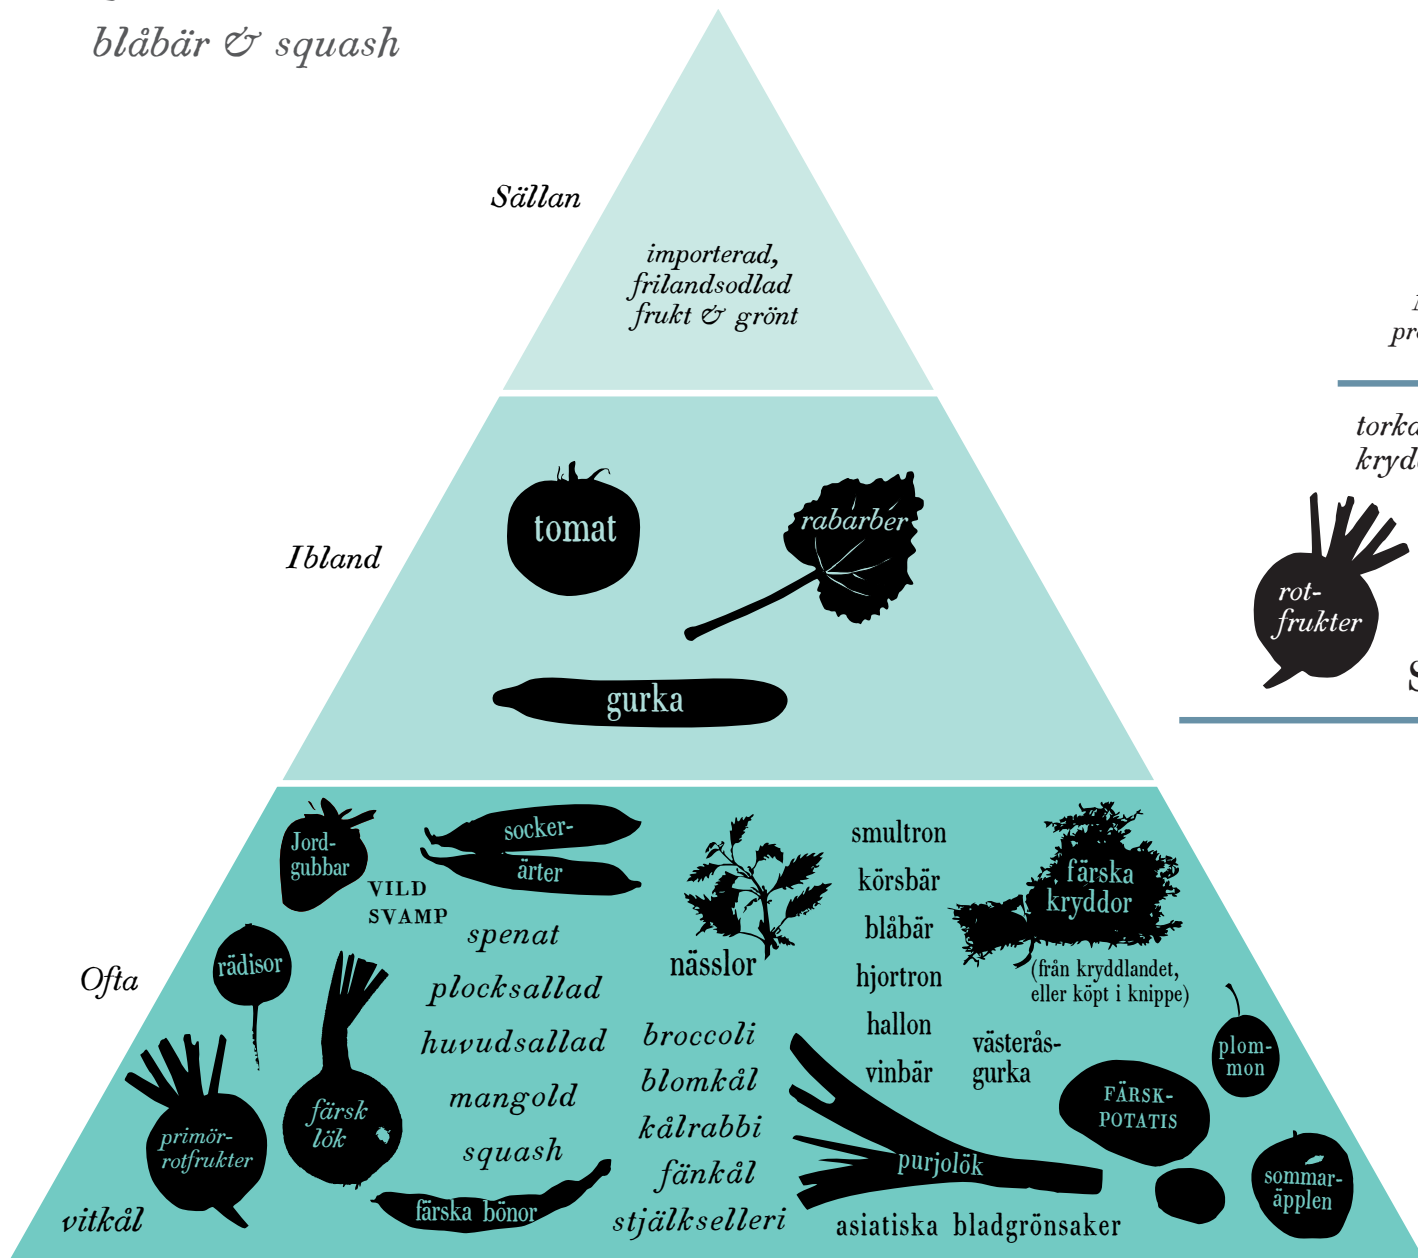

Semestertid

blåbär & squash

RIS

SOCKER

PYRAMIDEN SEMESTERTID ska användas tillsammans med året om-pyramiden och är skapad med närproducerade och ekologiska råvaror som utgångspunkt.