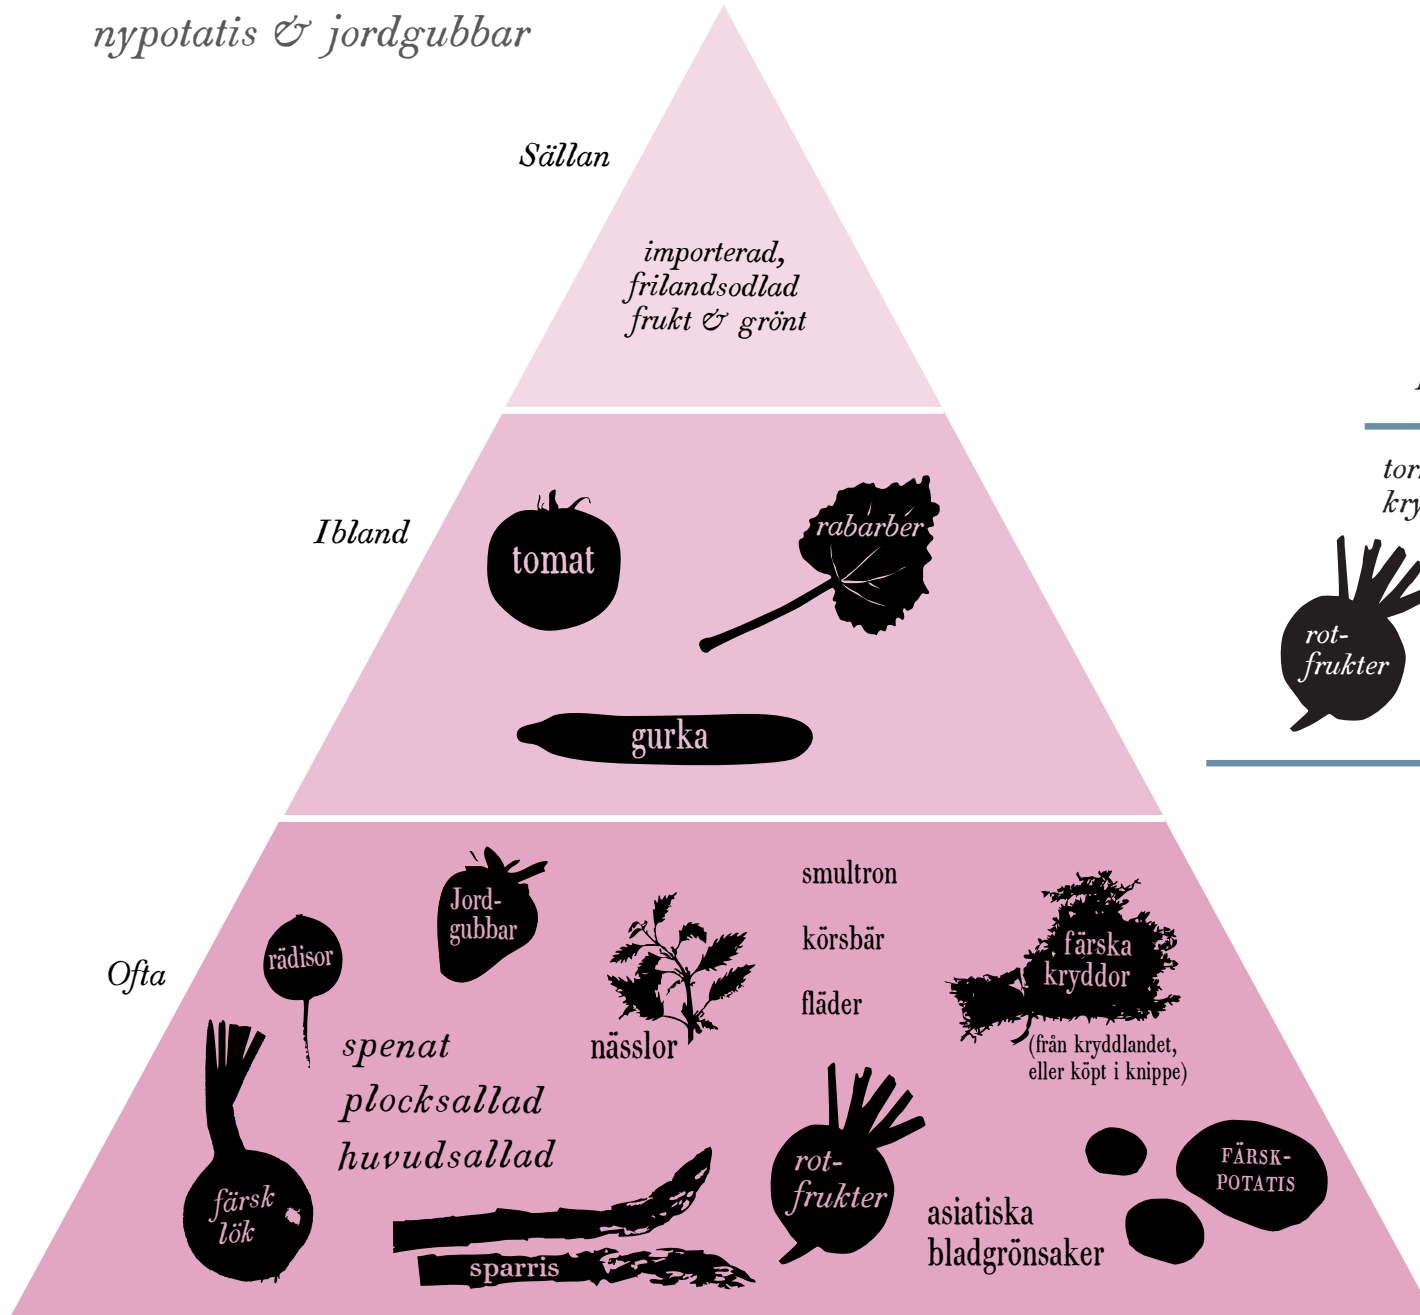

Försommar

nypotatis & jordgubbar

RIS

SOCKER

PYRAMIDEN FÖRSOMMAR ska användas tillsammans med året om-pyramiden och är skapad med närproducerade och ekologiska råvaror som utgångspunkt.