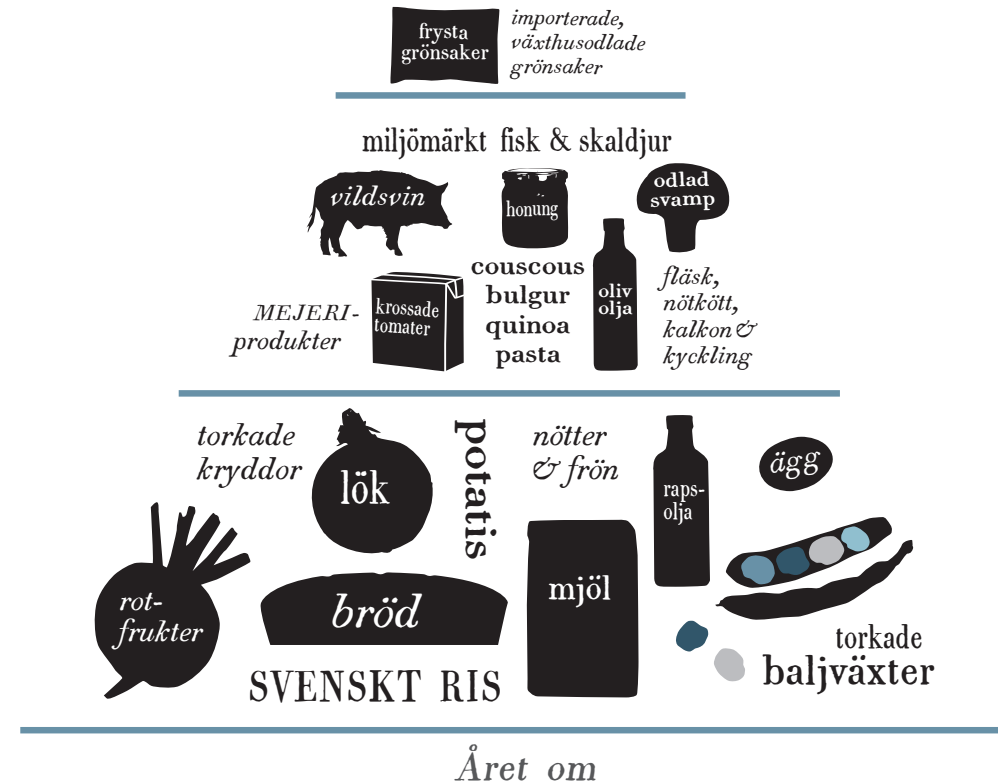

Försommar

nypotatis & jordgubbar

RIS

SOCKER

PYRAMIDEN FÖRSOMMAR ska användas tillsammans med året om-pyramiden och är skapad med närproducerade och ekologiska råvaror som utgångspunkt.