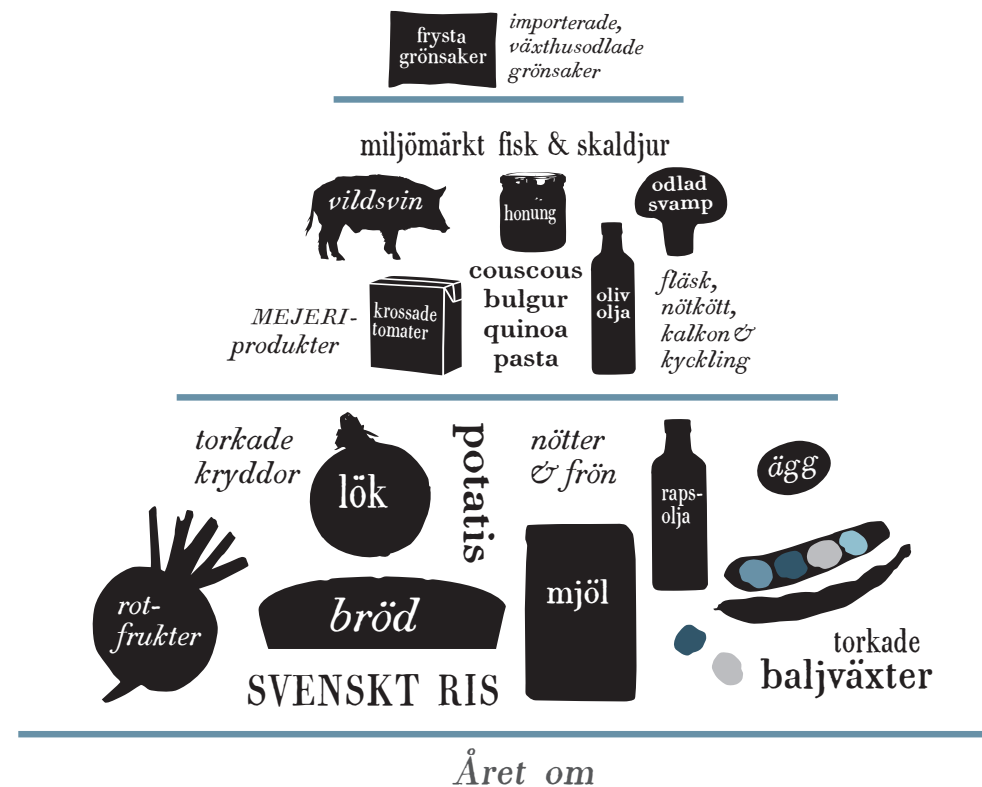

# Det spirar sparris & nässlor

RIS

SOCKER

PYRAMIDEN DET SPIRAR ska användas tillsammans med året om-pyramiden och är skapad med närproducerade och ekologiska råvaror som utgångspunkt. Pyramidens topp är tom eftersom utbudet av närproducerat är begränsat så här års. Därför kan man under "Det spirar" oftare än annars komplettera med importerade råvaror.