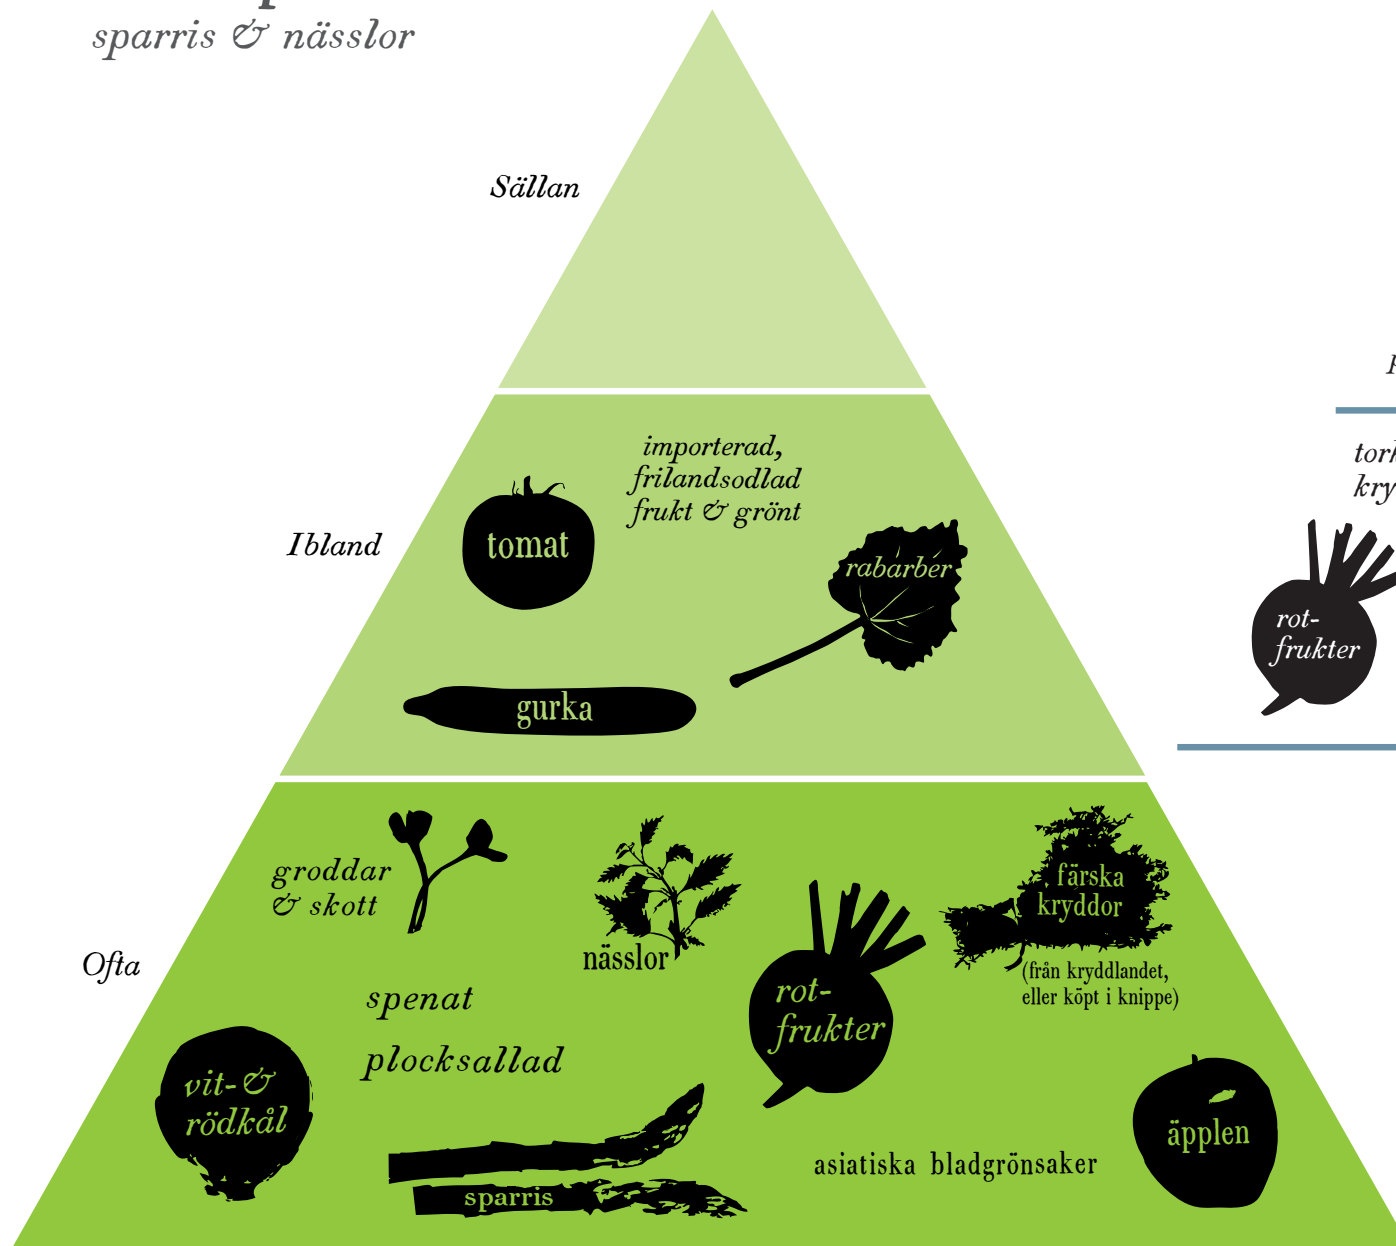

# Det spirar sparris & nässlor

RIS

SOCKER

PYRAMIDEN DET SPIRAR ska användas tillsammans med året om-pyramiden och är skapad med närproducerade och ekologiska råvaror som utgångspunkt. Pyramidens topp är tom eftersom utbudet av närproducerat är begränsat så här års. Därför kan man under "Det spirar" oftare än annars komplettera med importerade råvaror.